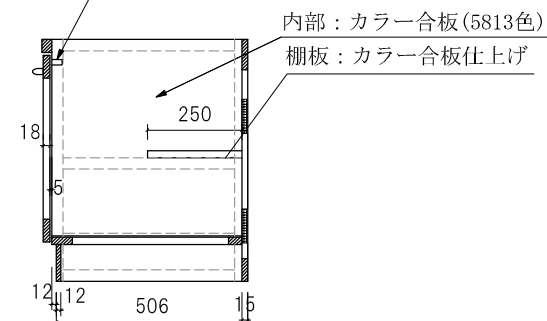

巾木 : プリント合板

開き戸 : ポリ合板フラッシュ仕上げ

ビス穴位置(皿タッピングネジ2.7×1.6)

側面 : アイボリーカラー合板フラッシュ仕上げ

ローラーキャッチ

内部 : カラー合板(5813色)
棚板 : カラー合板仕上げ

名称	ガス台		尺度	1/20
	LG-600			平成18年09月
検印	設計	製図	図番	
(有) アエル流し台製作所				