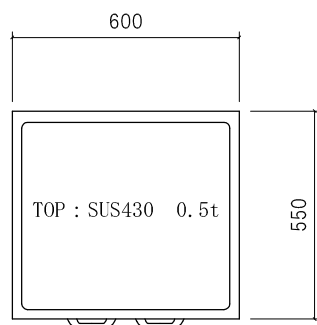

ガス台 LG(LGL)-600

仕様 (F☆☆☆☆)

TOP	: SUS430 ステンレス0.5t
側面	: カラー合板 (5813色) フラッシュ
棚板	: カラー合板 フラッシュ
内部	: カラー合板 (5813色)
底板	: SUS304ステン箔張り (LGLは底板カラー合板張り)
開き戸	: ポリ合板フラッシュ仕上げ
組立方法	: ダボ組にて、プレスする
引手	: シャトルハンドル
ローラーキャッチ	: ステンレスキャッチ

巾木 : プリント合板

開き戸 : ポリ合板フラッシュ仕上げ

ビス穴位置(皿タッピングネジ2.7×1.6)

側面 : アイボリーカラー合板フラッシュ仕上げ

ローラーキャッチ

内部 : カラー合板(5813色)
棚板 : カラー合板仕上げ

名称	ガス台		尺度	1/20
	LG-600			平成18年09月
検印	設計	製図	図番	
(有) アエル流し台製作所				