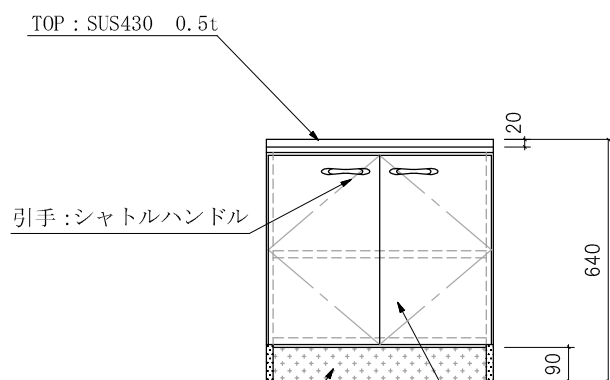

ガス台 LG(LGL)-600

仕様 (F☆☆☆☆)

TOP	: SUS430 ステンレス0.5t
側面	: カラー合板 (5813色) フラッシュ
棚板	: カラー合板 フラッシュ
内部	: カラー合板 (5813色)
底板	: SUS304ステン箔張り (LGLは底板カラー合板張り)
開き戸	: ポリ合板フラッシュ仕上げ
組立方法	: ダボ組にて、プレスする
引手	: シャトルハンドル
ローラーキャッチ	: ステンレスキャッチ

巾木 : プリント合板

開き戸 : ポリ合板フラッシュ仕上げ

ビス穴位置(皿タッピングネジ2.7×1.6)

側面 : アイボリーカラー合板フラッシュ仕上げ

ローラーキャッチ

内部 : カラー合板(5813色)
棚板 : カラー合板仕上げ

名称	ガス台		尺度	1/20
	LG-600			平成18年09月
検印	設計	製図	図番	
(有) アエル流し台製作所				