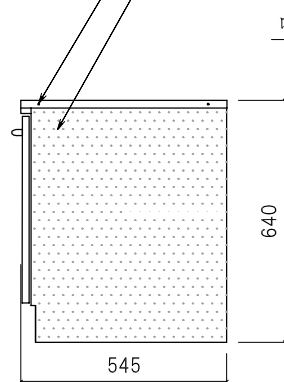

ガス台 LG(LGL)-600

仕様 (F☆☆☆☆)

TOP	: SUS430 ステンレス0.5t
側面	: カラー合板 (5813色) フラッシュ
棚板	: カラー合板 フラッシュ
内部	: カラー合板 (5813色)
底板	: SUS304ステン箔張り (LGLは底板カラー合板張り)
開き戸	: ポリ合板フラッシュ仕上げ
組立方法	: ダボ組にて、プレスする
引手	: シャトルハンドル
ローラーキャッチ	: ステンレスキャッチ

巾木 : プリント合板

開き戸 : ポリ合板フラッシュ仕上げ

ビス穴位置(皿タッピングネジ2.7×1.6)

側面 : アイボリーカラー合板フラッシュ仕上げ

ローラーキャッチ

内部 : カラー合板(5813色)
棚板 : カラー合板仕上げ

名称	ガス台		尺度	1/20
	LG-600			平成18年09月
検印	設計	製図	図番	
(有) アエル流し台製作所				