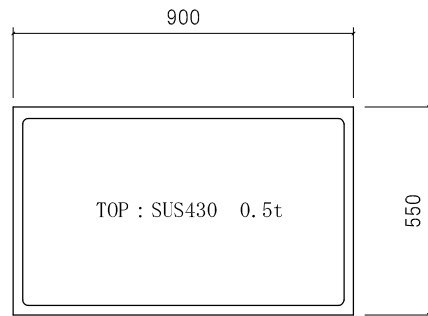

ガス台 LG(LGL)-900

仕様 (F☆☆☆☆)

TOP	: SUS430 ステンレス0.5t
側面	: カラー合板 (5813色) フラッシュ
棚板	: カラー合板 フラッシュ
内部	: カラー合板 (5813色)
底板	: SUS304ステン箔張り (LGLは底板が合板張り)
開き戸	: ポリ合板フラッシュ仕上げ
組立方法	: ダボ組にて、プレスする
引手	: シャトルハンドル
ローラーキャッチ	: ステンレスキャッチ

名称	ガス台		尺度	1/20
	LG-900			
検印	設計	製図	平成18年09月 日	
			図番	
(有) アエル流し台製作所				