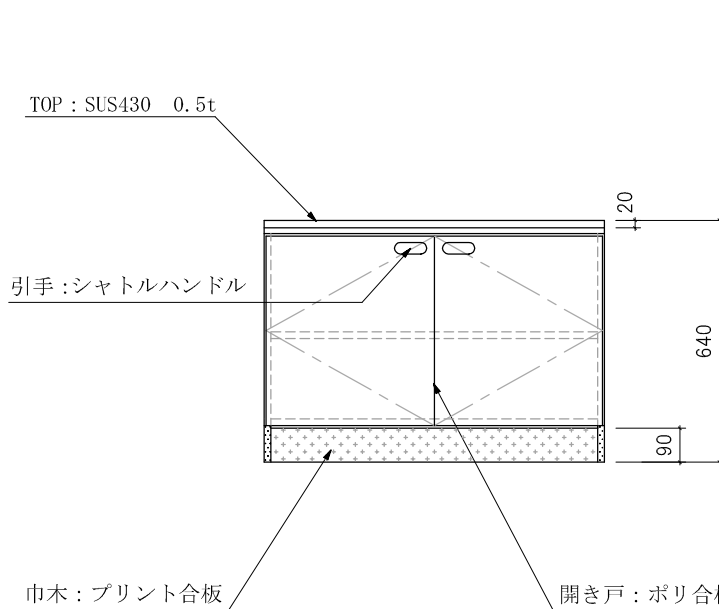

ガス台 LG(LGL)-900

仕様 (F☆☆☆☆)

TOP	: SUS430 ステンレス0.5t
側面	: カラー合板 (5813色) フラッシュ
棚板	: カラー合板 フラッシュ
内部	: カラー合板 (5813色)
底板	: SUS304ステン箔張り (LGLは底板が合板張り)
開き戸	: ポリ合板フラッシュ仕上げ
組立方法	: ダボ組にて、プレスする
引手	: シャトルハンドル
ローラーキャッチ	: ステンレスキャッチ

名称	ガス台		尺度	1/20
	LG-900			
検印	設計	製図	平成18年09月 日	
			図番	
(有) アエル流し台製作所				