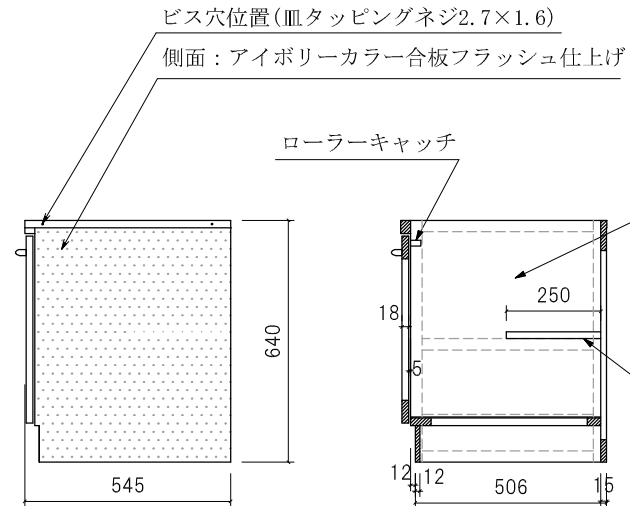

ガス台 LG(LGL)-900

仕様 (F☆☆☆☆)

TOP	: SUS430 ステンレス0.5t
側面	: カラー合板 (5813色) フラッシュ
棚板	: カラー合板 フラッシュ
内部	: カラー合板 (5813色)
底板	: SUS304ステン箔張り (LGLは底板が合板張り)
開き戸	: ポリ合板フラッシュ仕上げ
組立方法	: ダボ組にて、プレスする
引手	: シャトルハンドル
ローラーキャッチ	: ステンレスキャッチ

名称	ガス台		尺度	1/20
	LG-900			
検印	設計	製図	平成18年09月 日	
			図番	
(有) アエル流し台製作所				