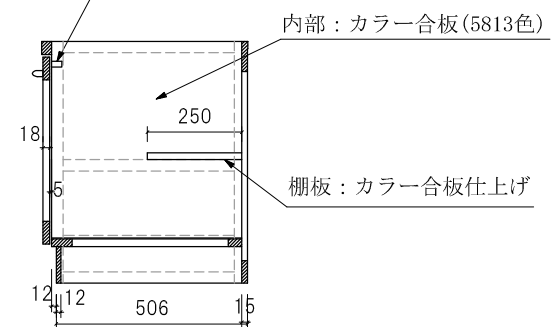

ガス台 LG(LGL)-900

仕様 (F☆☆☆☆)

TOP	: SUS430 ステンレス0.5t
側面	: カラー合板 (5813色) フラッシュ
棚板	: カラー合板 フラッシュ
内部	: カラー合板 (5813色)
底板	: SUS304ステン箔張り (LGLは底板が合板張り)
開き戸	: ポリ合板フラッシュ仕上げ
組立方法	: ダボ組にて、プレスする
引手	: シャトルハンドル
ローラーキャッチ	: ステンレスキャッチ

名称	ガス台		尺度	1/20
	LG-900			
検印	設計	製図	平成18年09月 日	
			図番	
(有) アエル流し台製作所				