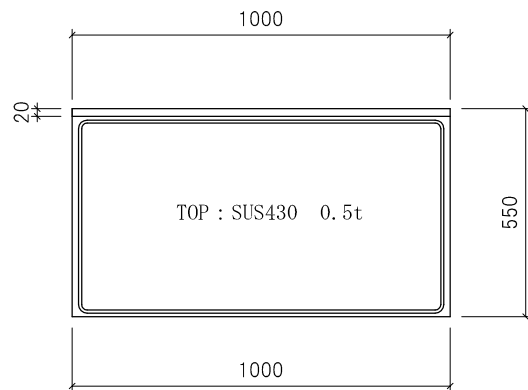

ガス台 SBG-1000

仕様 (F☆☆☆☆)

TOP	: SUS430 ステンレス0.5t
側面	: カラー合板 片フラ
棚板	: ラワンベニア片フラ
内部	: ラワンベニア仕上げ
開き戸	: (5813色)ポリ合板フラッシュ仕上げ
組立方法	: ダボ組にて、プレスする
引手	: アラミスハンドル
ローラーキャッチ	: (中) SPG-RC324
バックガード	: SUS430 0.5t

名称	ガス台 SBG-1000			尺度	1/20
				平成20年 07月 日	
検印	設計	製図	図番		
(有) アエル流し台製作所					