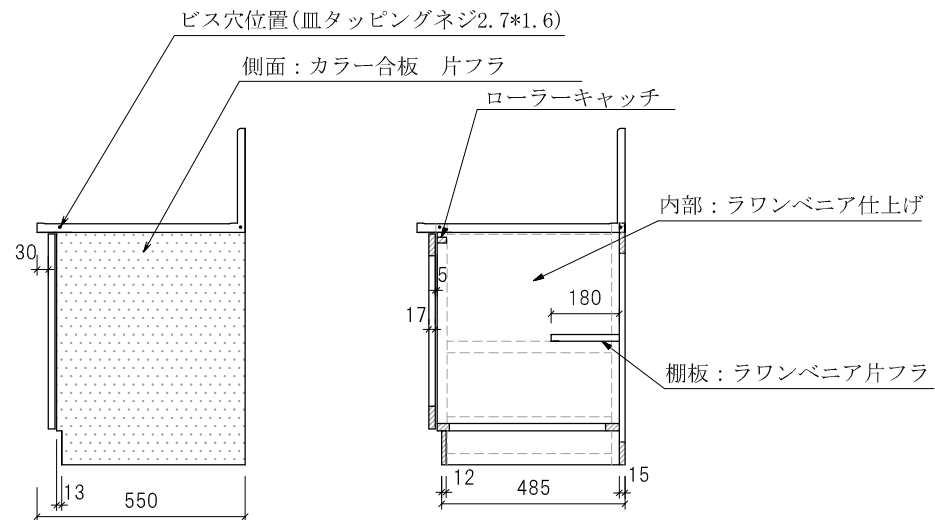

ガス台 SBG-1000

仕様 (F☆☆☆☆)

TOP	: SUS430 ステンレス0.5t
側面	: カラー合板 片フラ
棚板	: ラワンベニア片フラ
内部	: ラワンベニア仕上げ
開き戸	: (5813色)ポリ合板フラッシュ仕上げ
組立方法	: ダボ組にて、プレスする
引手	: アラミスハンドル
ローラーキャッチ	: (中) SPG-RC324
バックガード	: SUS430 0.5t

名称	ガス台 SBG-1000			尺度	1/20
				平成20年 07月 日	
検印	設計	製図	図番		
(有) アエル流し台製作所					