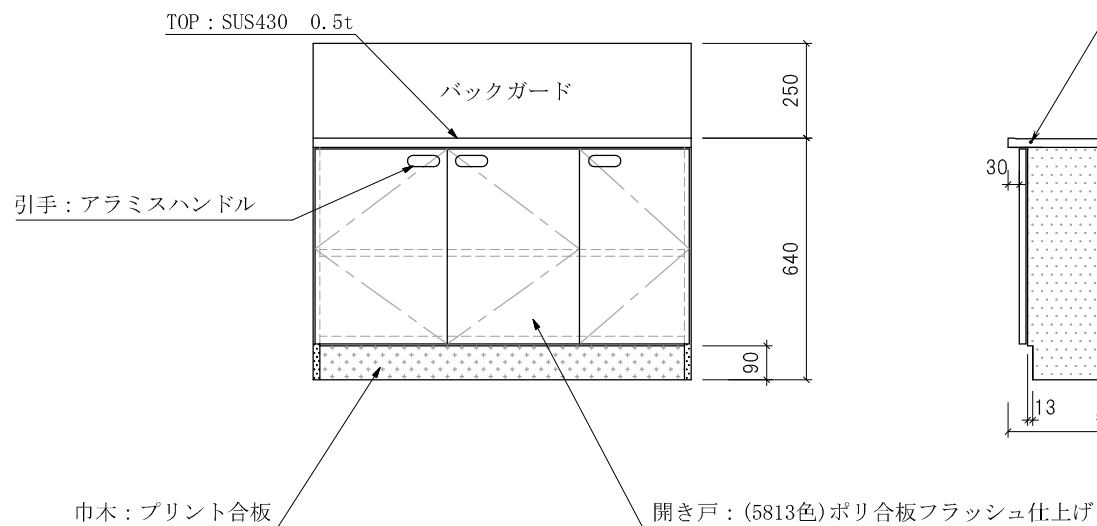

ガス台 SBG-1000

仕様 (F☆☆☆☆)

TOP	: SUS430 ステンレス0.5t
側面	: カラー合板 片フラ
棚板	: ラワンベニア片フラ
内部	: ラワンベニア仕上げ
開き戸	: (5813色)ポリ合板フラッシュ仕上げ
組立方法	: ダボ組にて、プレスする
引手	: アラミスハンドル
ローラーキャッチ	: (中) SPG-RC324
バックガード	: SUS430 0.5t

名称	ガス台 SBG-1000			尺度	1/20
				平成20年 07月 日	
検印	設計	製図	図番		
(有) アエル流し台製作所					