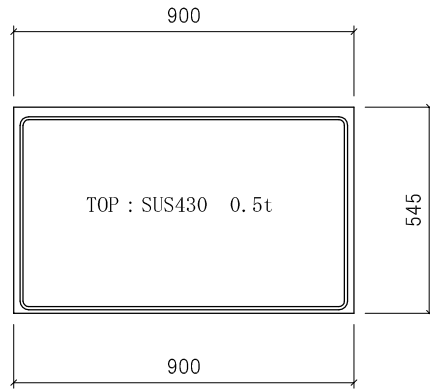

ガス台 SG-900

仕様 (F☆☆☆☆)

TOP	: SUS430 ステンレス0.5t
側面	: カラー合板 片フラ
棚板	: ラワンベニア片フラ
内部	: ラワンベニア仕上げ
開き戸	: (5813色)ポリ合板フラッシュ仕上げ
組立方法	: ダボ組にて、プレスする
引手	: アラミスハンドル
ローラーキャッチ	: (中) SPG-RC324

名称	ガス台 SG-900		尺度	1/20
			平成20年 07月 日	
検印	設計	製図	図番	
(有) アエル流し台製作所				