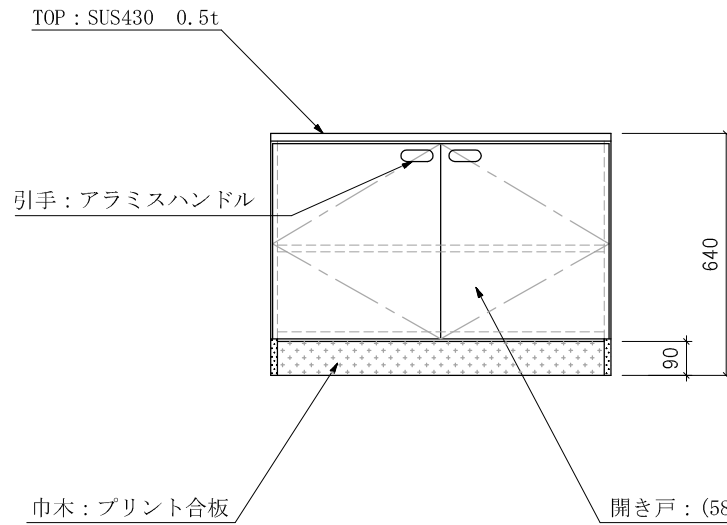

ガス台 SG-900

仕様 (F☆☆☆☆)

TOP	: SUS430 ステンレス0.5t
側面	: カラー合板 片フラ
棚板	: ラワンベニア片フラ
内部	: ラワンベニア仕上げ
開き戸	: (5813色)ポリ合板フラッシュ仕上げ
組立方法	: ダボ組にて、プレスする
引手	: アラミスハンドル
ローラーキャッチ	: (中) SPG-RC324

名称	ガス台 SG-900		尺度	1/20
			平成20年 07月 日	
検印	設計	製図	図番	
(有) アエル流し台製作所				