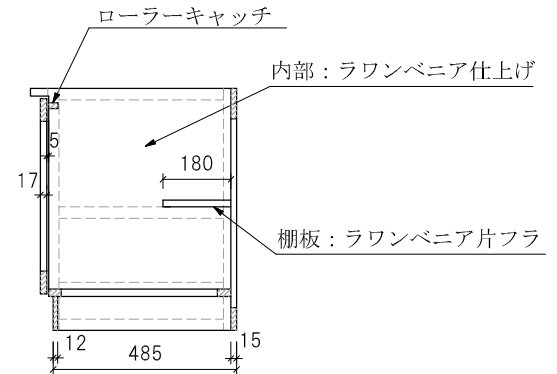

ガス台 SG-900

仕様 (F☆☆☆☆)

TOP	: SUS430 ステンレス0.5t
側面	: カラー合板 片フラ
棚板	: ラワンベニア片フラ
内部	: ラワンベニア仕上げ
開き戸	: (5813色)ポリ合板フラッシュ仕上げ
組立方法	: ダボ組にて、プレスする
引手	: アラミスハンドル
ローラーキャッチ	: (中) SPG-RC324

名称	ガス台 SG-900		尺度	1/20
			平成20年 07月 日	
検印	設計	製図	図番	
(有) アエル流し台製作所				