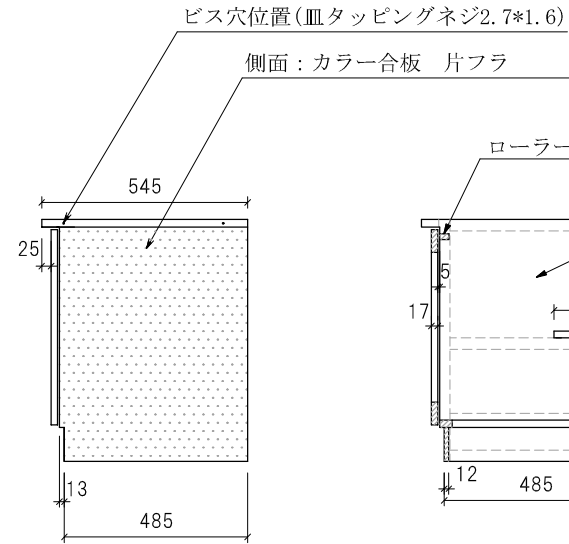

ガス台 SG-900

仕様 (F☆☆☆☆)

TOP	: SUS430 ステンレス0.5t
側面	: カラー合板 片フラ
棚板	: ラワンベニア片フラ
内部	: ラワンベニア仕上げ
開き戸	: (5813色)ポリ合板フラッシュ仕上げ
組立方法	: ダボ組にて、プレスする
引手	: アラミスハンドル
ローラーキャッチ	: (中) SPG-RC324

名称	ガス台 SG-900		尺度	1/20
			平成20年 07月 日	
検印	設計	製図	図番	
(有) アエル流し台製作所				