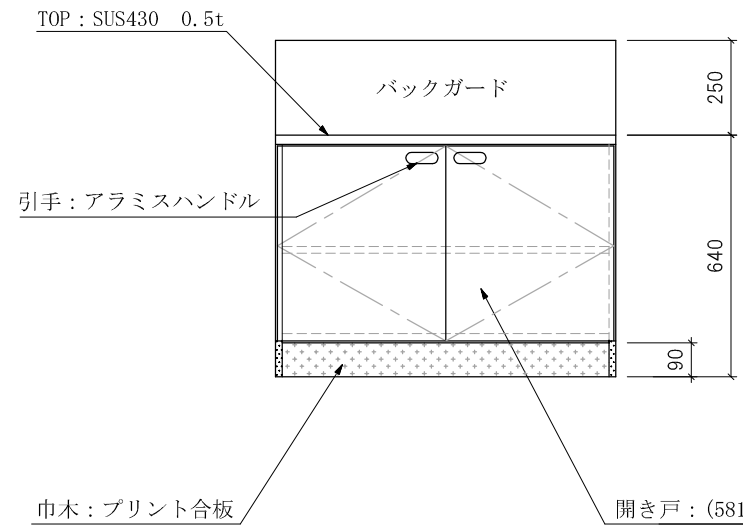

ガス台 SBG-900

仕様	(F☆☆☆☆)
TOP	: SUS430 ステンレス0.5t
側面	: カラー合板 片フラ
棚板	: ラワンベニア片フラ
内部	: ラワンベニア仕上げ
開き戸	: (5813色)ポリ合板フラッシュ仕上げ
組立方法	: グボ組にて、プレスする
引手	: アラミスハンドル
ローラーキャッチ	: (中) SPG-RC324
バックガード	: SUS430 0.5t

名称	ガス台 SBG-900		尺度	1 / 20
			平成20年 07月 日	
検印	設計	製図	図番	
(有) アエル流し台製作所				