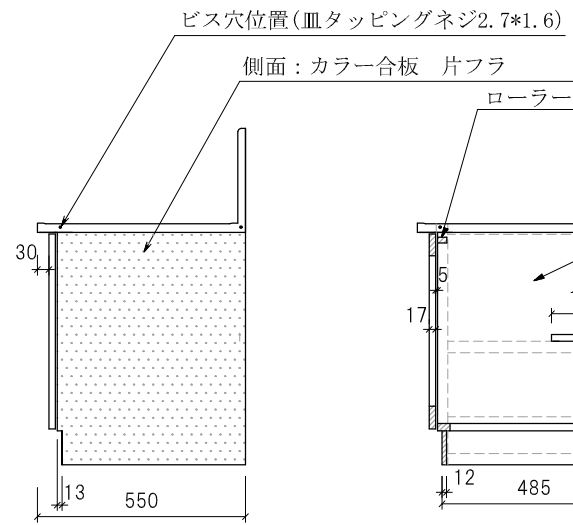

ガス台 SBG-900

仕様	(F☆☆☆☆)
TOP	: SUS430 ステンレス0.5t
側面	: カラー合板 片フラ
棚板	: ラワンベニア片フラ
内部	: ラワンベニア仕上げ
開き戸	: (5813色)ポリ合板フラッシュ仕上げ
組立方法	: グボ組にて、プレスする
引手	: アラミスハンドル
ローラーキャッチ	: (中) SPG-RC324
バックガード	: SUS430 0.5t

名称	ガス台 SBG-900		尺度	1 / 20
			平成20年 07月 日	
検印	設計	製図	図番	
(有) アエル流し台製作所				