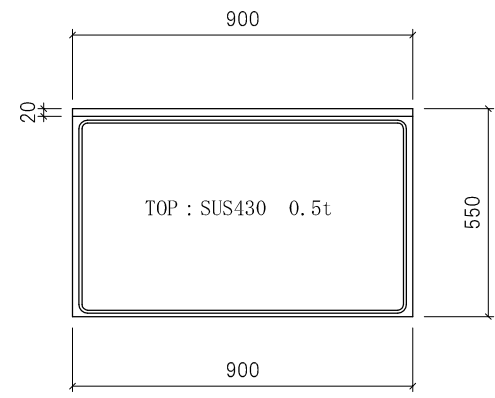

ガス台 SBG-900

仕様	(F☆☆☆☆)
TOP	: SUS430 ステンレス0.5t
側面	: カラー合板 片フラ
棚板	: ラワンベニア片フラ
内部	: ラワンベニア仕上げ
開き戸	: (5813色)ポリ合板フラッシュ仕上げ
組立方法	: グボ組にて、プレスする
引手	: アラミスハンドル
ローラーキャッチ	: (中) SPG-RC324
バックガード	: SUS430 0.5t

名称	ガス台 SBG-900		尺度	1 / 20
			平成20年 07月 日	
検印	設計	製図	図番	
(有) アエル流し台製作所				