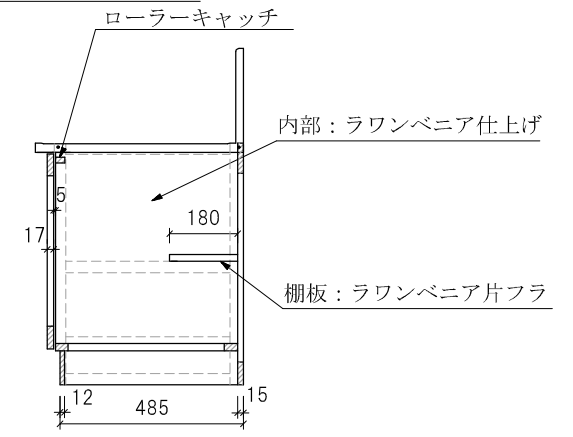

ガス台 SBG-900

仕様	(F☆☆☆☆)
TOP	: SUS430 ステンレス0.5t
側面	: カラー合板 片フラ
棚板	: ラワンベニア片フラ
内部	: ラワンベニア仕上げ
開き戸	: (5813色)ポリ合板フラッシュ仕上げ
組立方法	: グボ組にて、プレスする
引手	: アラミスハンドル
ローラーキャッチ	: (中) SPG-RC324
バックガード	: SUS430 0.5t

名称	ガス台 SBG-900		尺度	1 / 20
			平成20年 07月 日	
検印	設計	製図	図番	
(有) アエル流し台製作所				