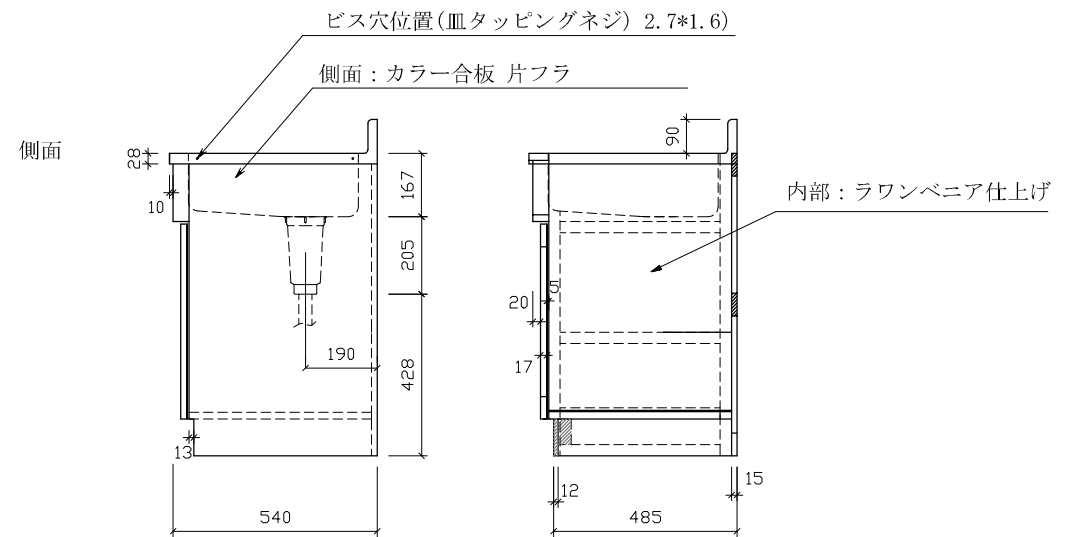

SS-750 :D550

仕様 (F ☆☆☆☆)	
TOP	: SUS430 ステンレス0.5t
側面	: カラー合板 片フラ
棚板	: ラワンベニア片フラ
内部	: ラワンベニア仕上げ
開き戸	: (5813色) ポリ合板フラッシュ仕上げ
組立方法	: ダボ組にて、プレスする
排水金具	: 小型ゴミ収納器・ホース付
引手	: アラミスハンドル
ローラーキャッチ	: (中) SPG-RC324

名称	流し台		尺度	1/20
	SS-750 D:550			
検印	設計	製図	図番	
(有) アエル流し台製作所				