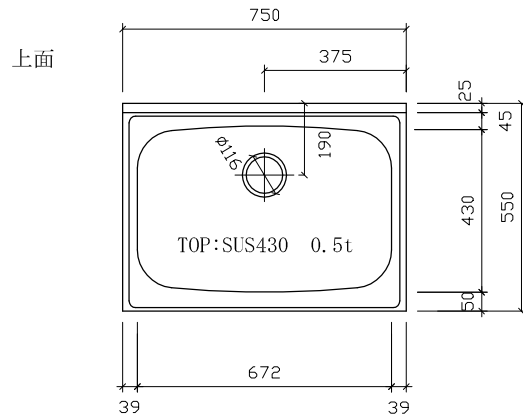

SS-750 :D550

仕様 (F ☆☆☆☆)	
TOP	: SUS430 ステンレス0.5t
側面	: カラー合板 片フラ
棚板	: ラワンベニア片フラ
内部	: ラワンベニア仕上げ
開き戸	: (5813色) ポリ合板フラッシュ仕上げ
組立方法	: ダボ組にて、プレスする
排水金具	: 小型ゴミ収納器・ホース付
引手	: アラミスハンドル
ローラーキャッチ	: (中) SPG-RC324

名称	流し台		尺度	1/20
	SS-750 D:550			
検印	設計	製図	図番	
(有) アエル流し台製作所				