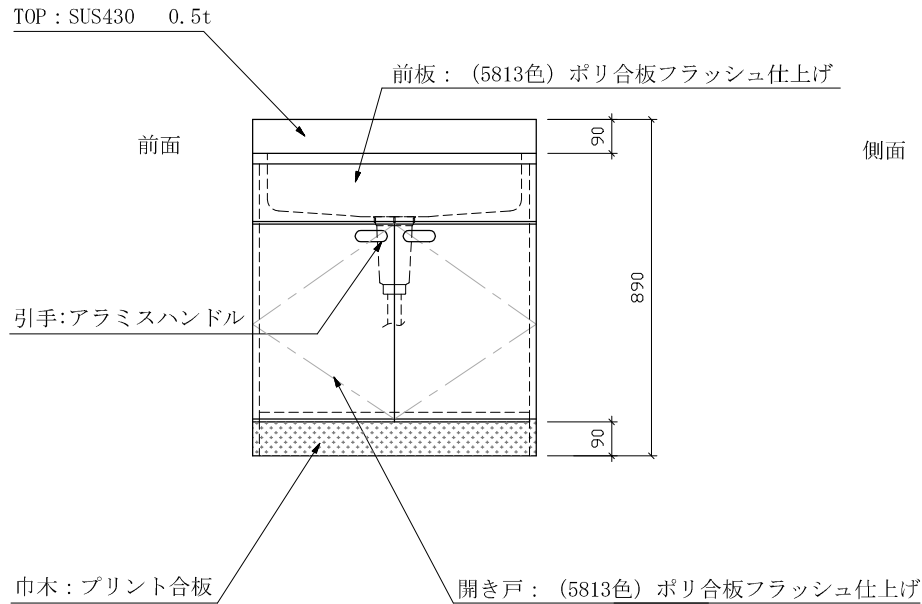

SS-750 :D550

仕様 (F ☆☆☆☆)	
TOP	: SUS430 ステンレス0.5t
側面	: カラー合板 片フラ
棚板	: ラワンベニア片フラ
内部	: ラワンベニア仕上げ
開き戸	: (5813色) ポリ合板フラッシュ仕上げ
組立方法	: ダボ組にて、プレスする
排水金具	: 小型ゴミ収納器・ホース付
引手	: アラミスハンドル
ローラーキャッチ	: (中) SPG-RC324

名称	流し台		尺度	1/20
	SS-750 D:550			
検印	設計	製図	図番	
(有) アエル流し台製作所				